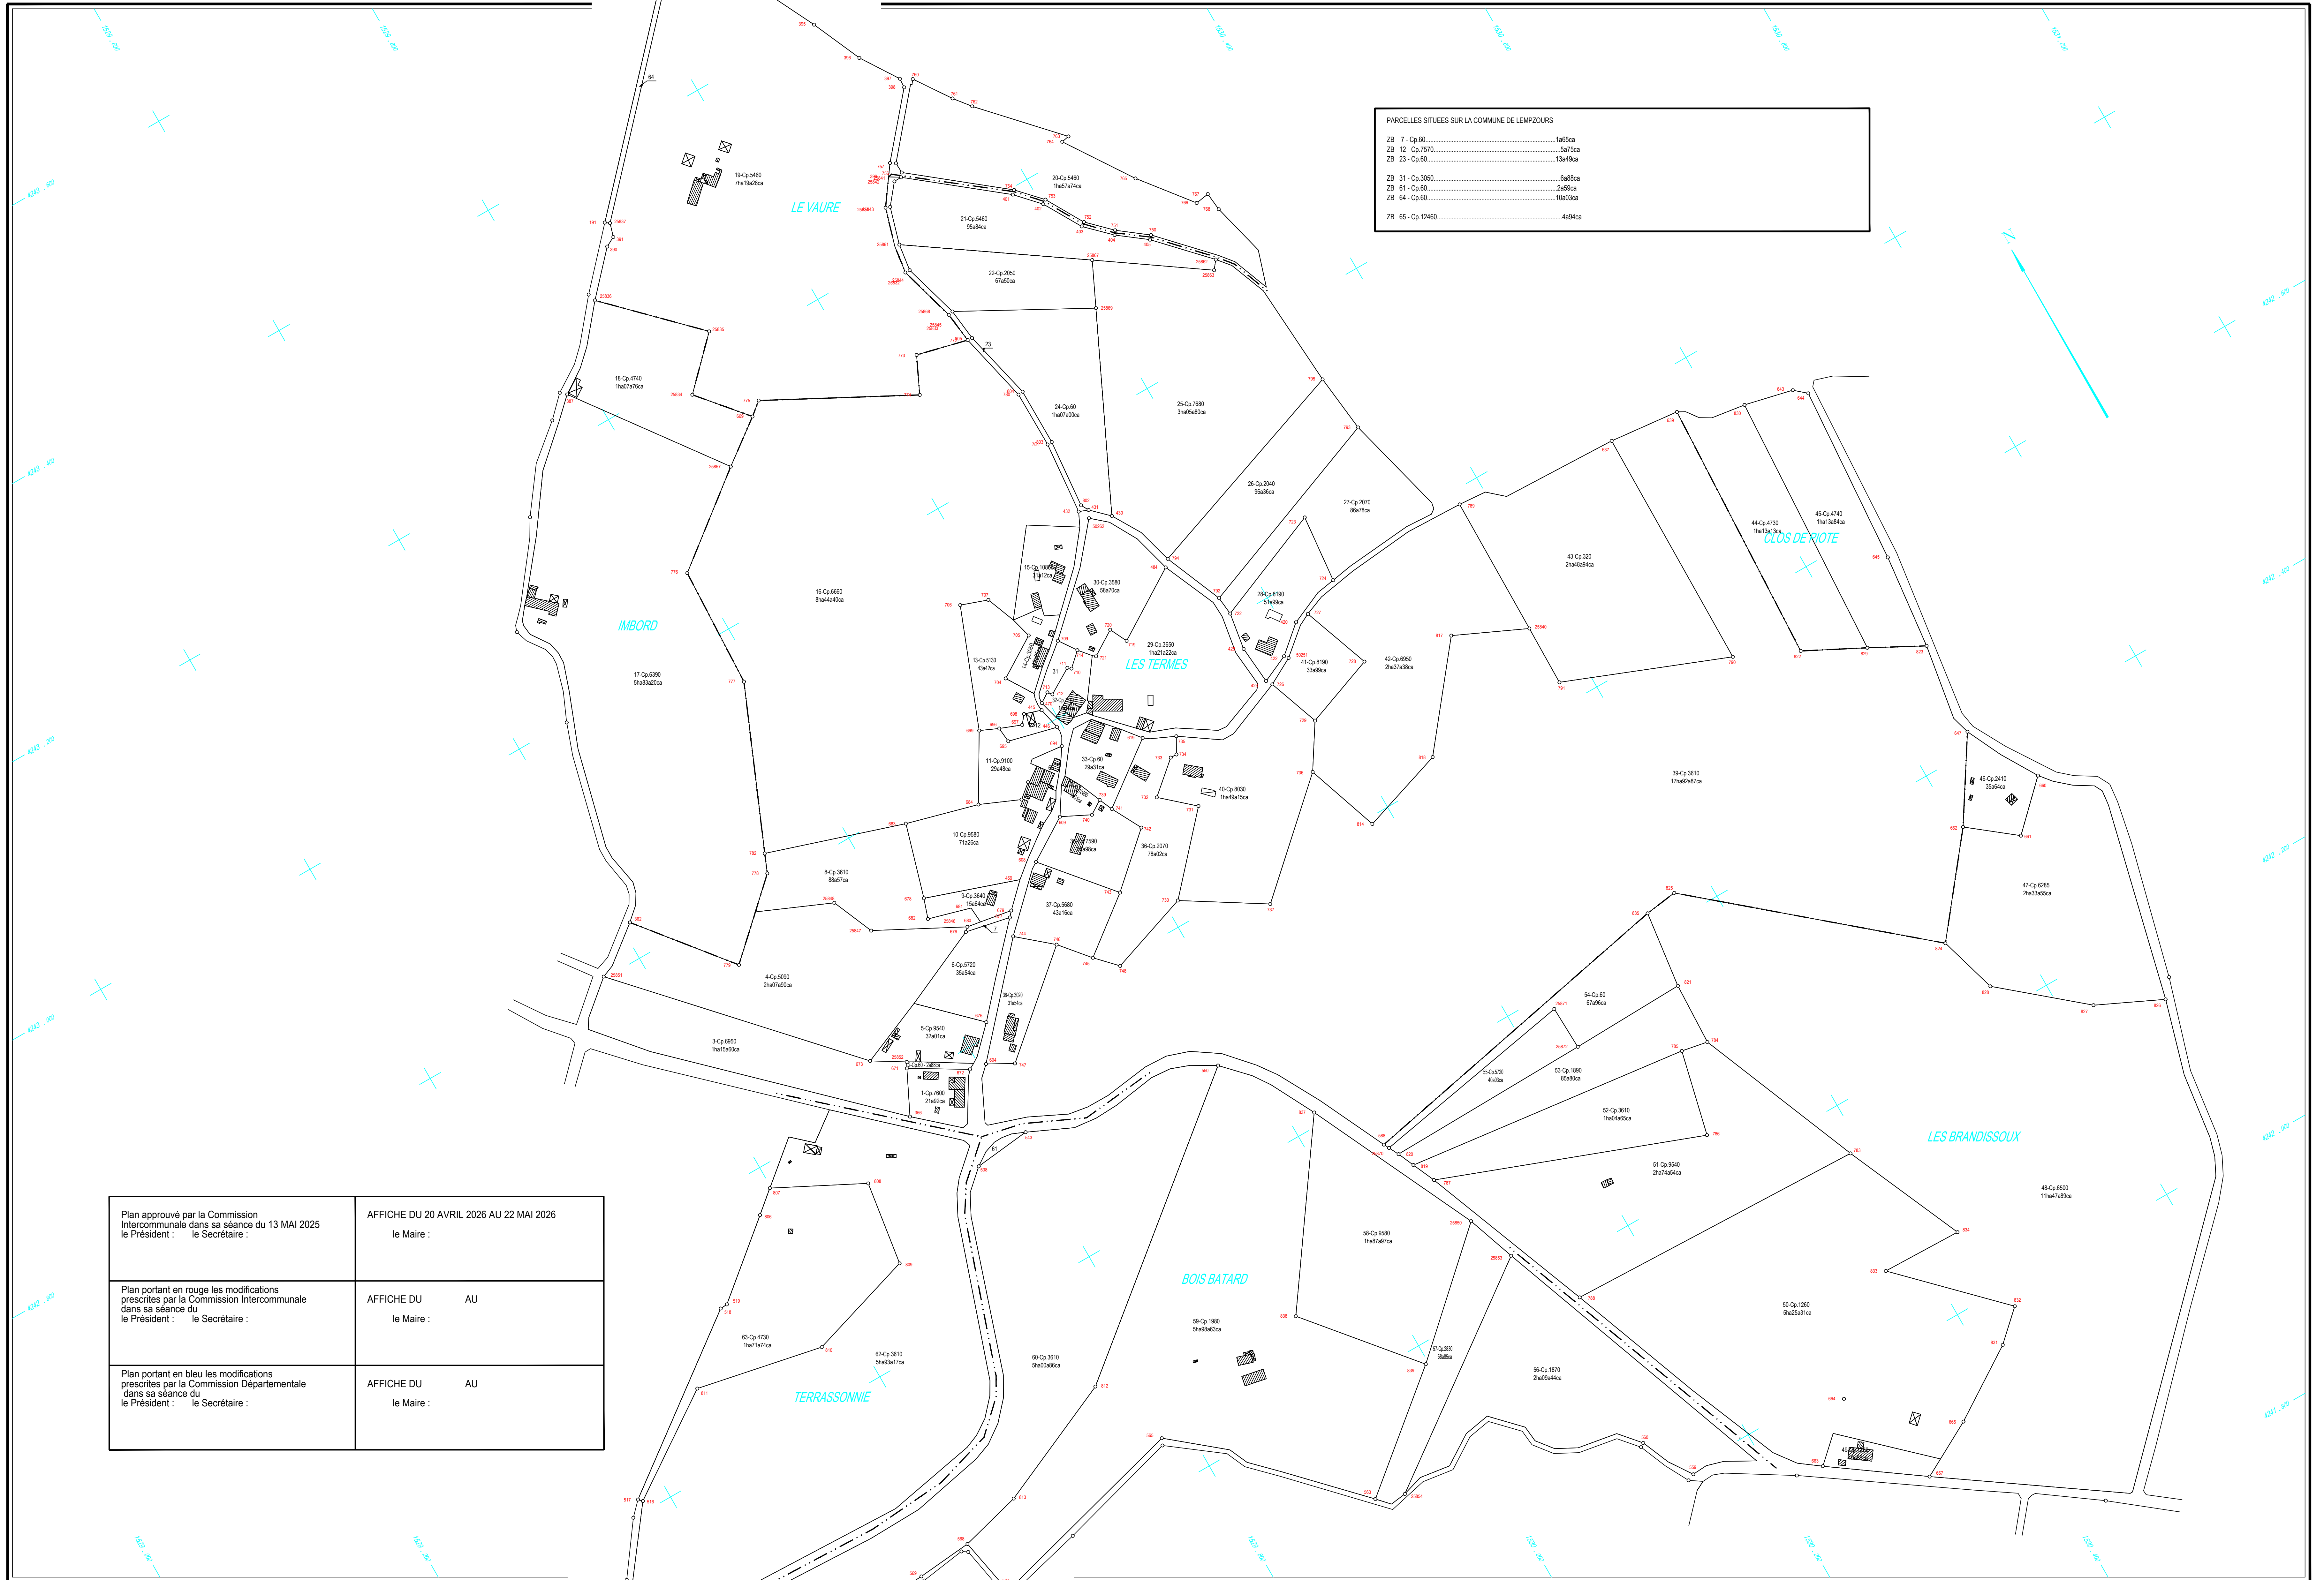

LEMPZOURS (Dordogne)

PARCELLES SITUÉES SUR LA COMMUNE DE LEMPZOURS

ZB 7 - Cp. 60	1a65ca
ZB 10 - Cp. 7070	5a75ca
ZB 22 - Cp. 60	13a49ca
ZB 31 - Cp. 3050	6a88ca
ZB 41 - Cp. 60	2a59ca
ZB 64 - Cp. 60	10a03ca
ZB 65 - Cp. 12460	4a94ca

Plan approuvé par la Commission Intercommunale dans sa séance du 13 MAI 2025 le Président : le Secrétaire :	AFFICHE DU 20 AVRIL 2026 AU 22 MAI 2026 le Maire :
Plan portant en rouge les modifications prescrites par la Commission Intercommunale dans sa séance du le Président : le Secrétaire :	AFFICHE DU AU le Maire :
Plan portant en bleu les modifications prescrites par la Commission Départementale dans sa séance du le Président : le Secrétaire :	AFFICHE DU AU le Maire :