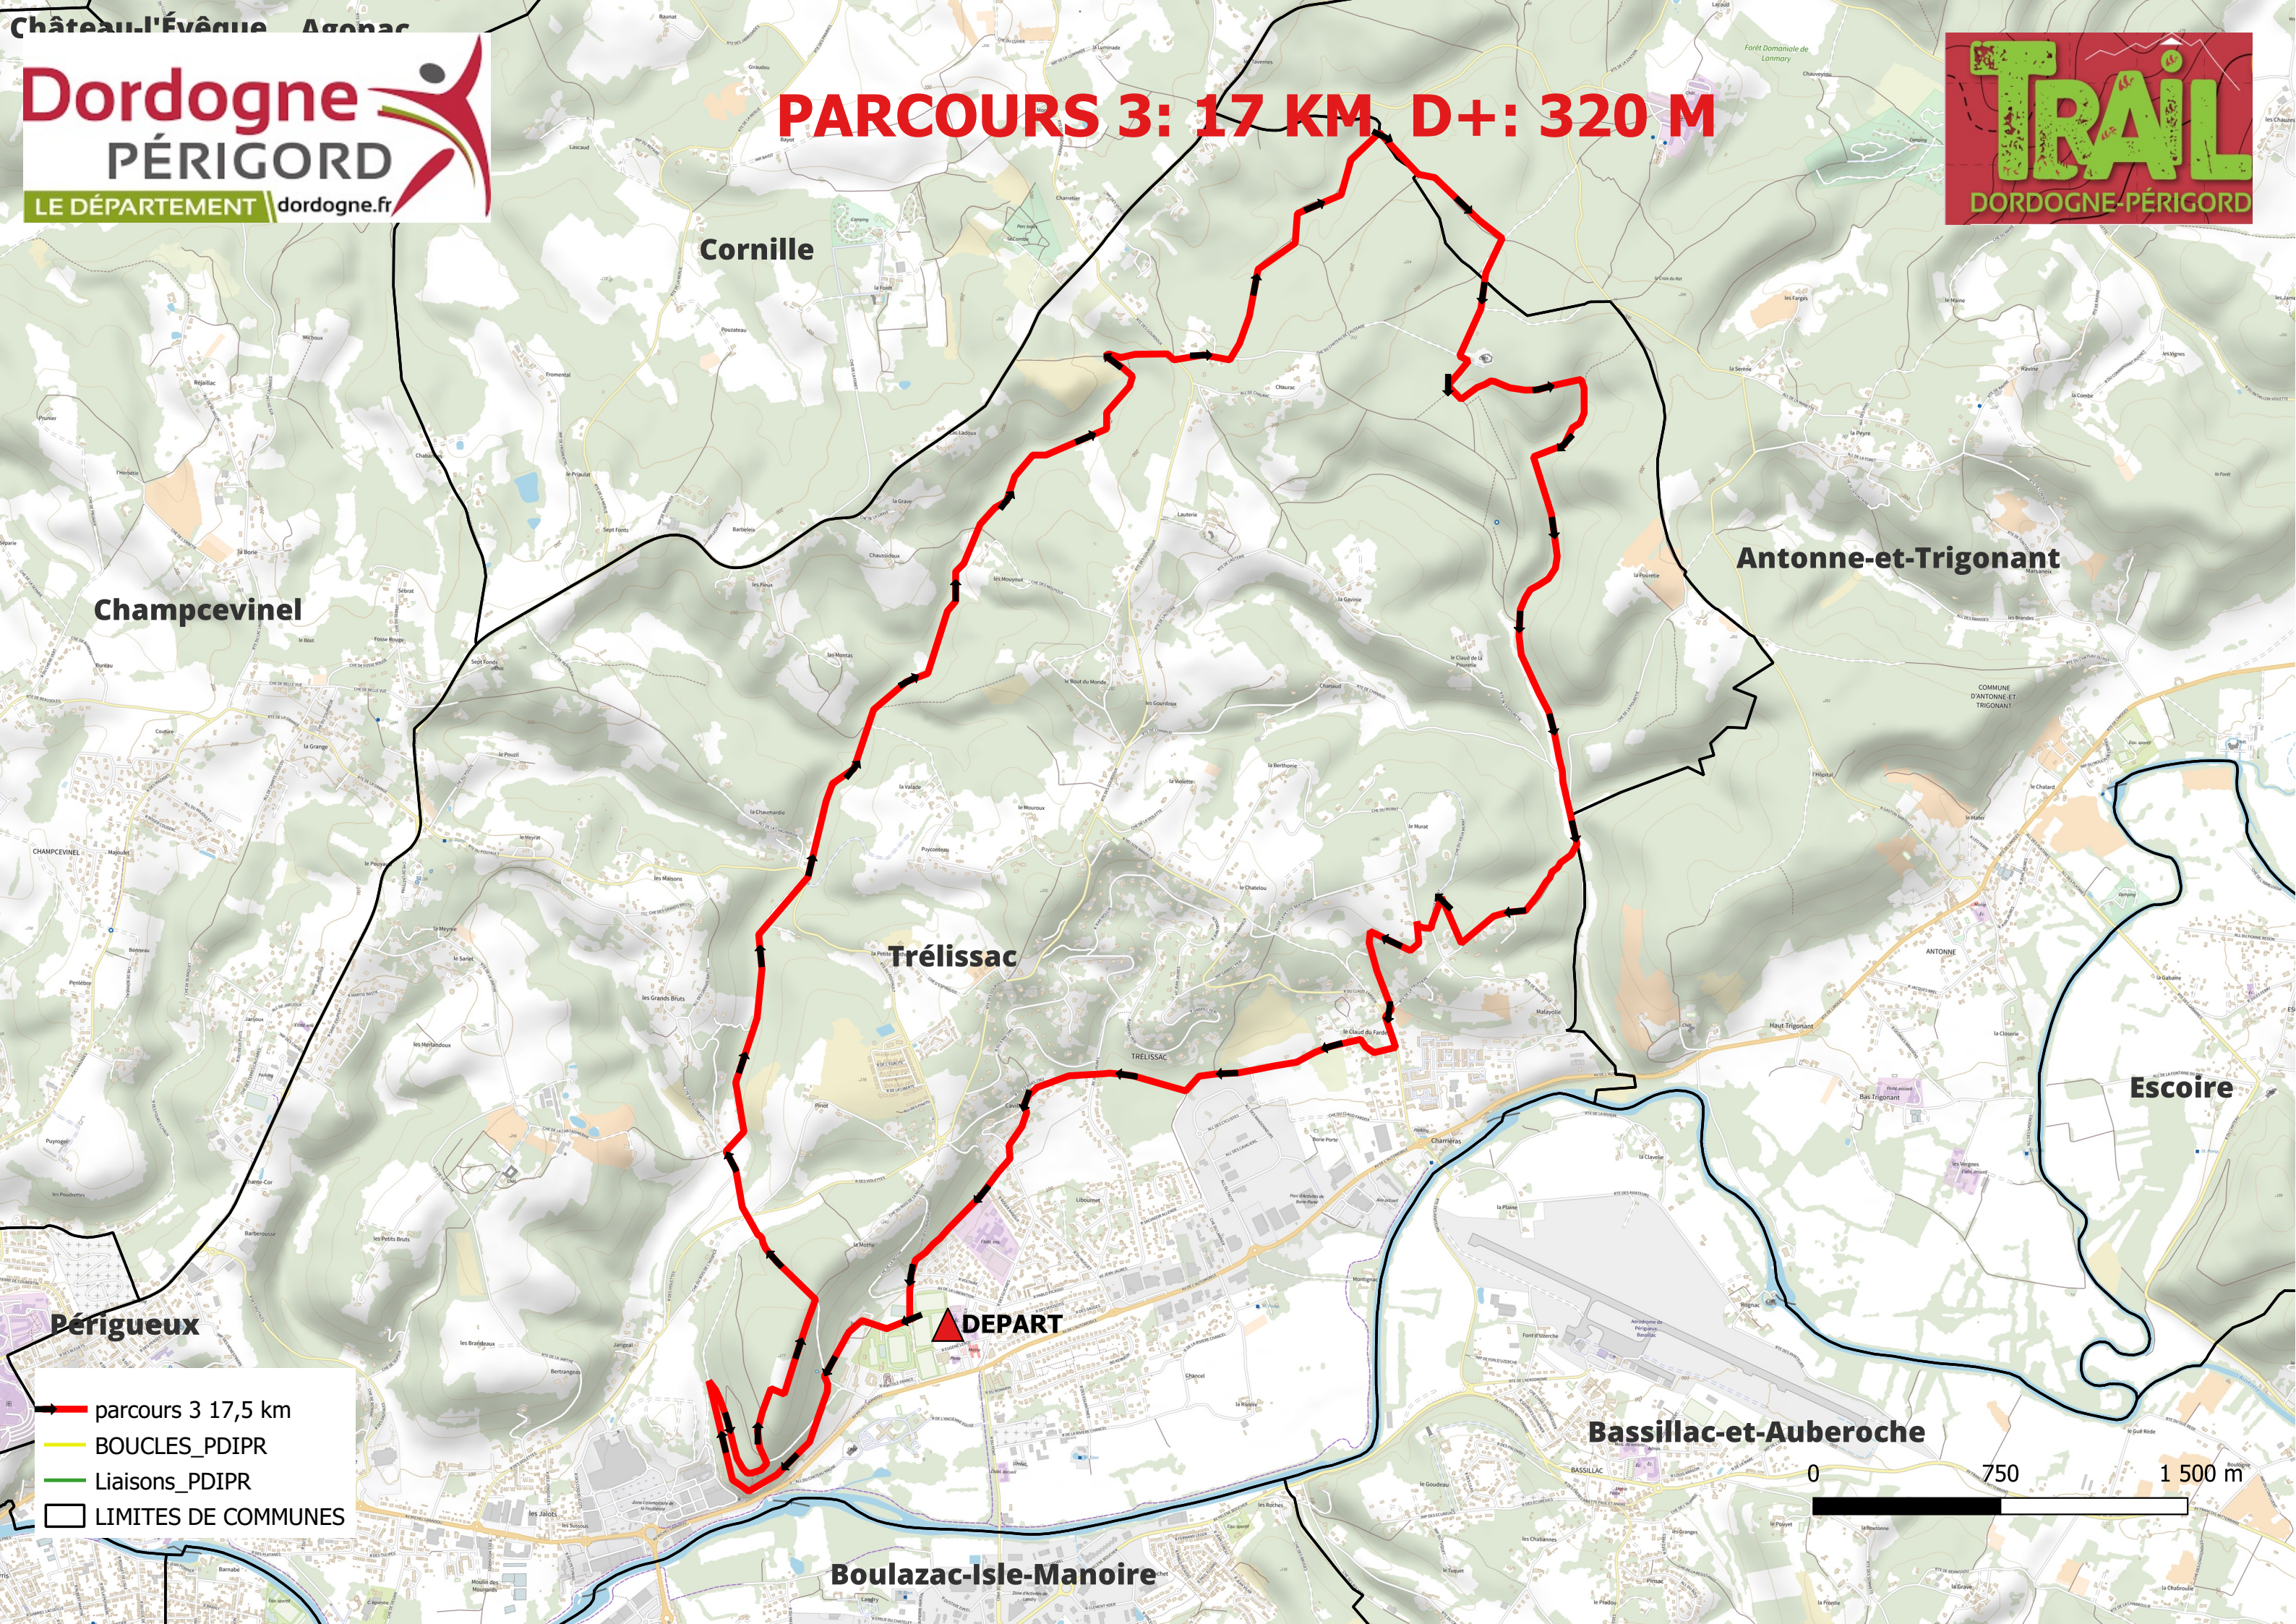

PARCOURS 3: 17 KM D+: 320 M

- parcours 3 17,5 km
- BOUCLES_PDIPR
- Liaisons_PDIPR
- LIMITES DE COMMUNES