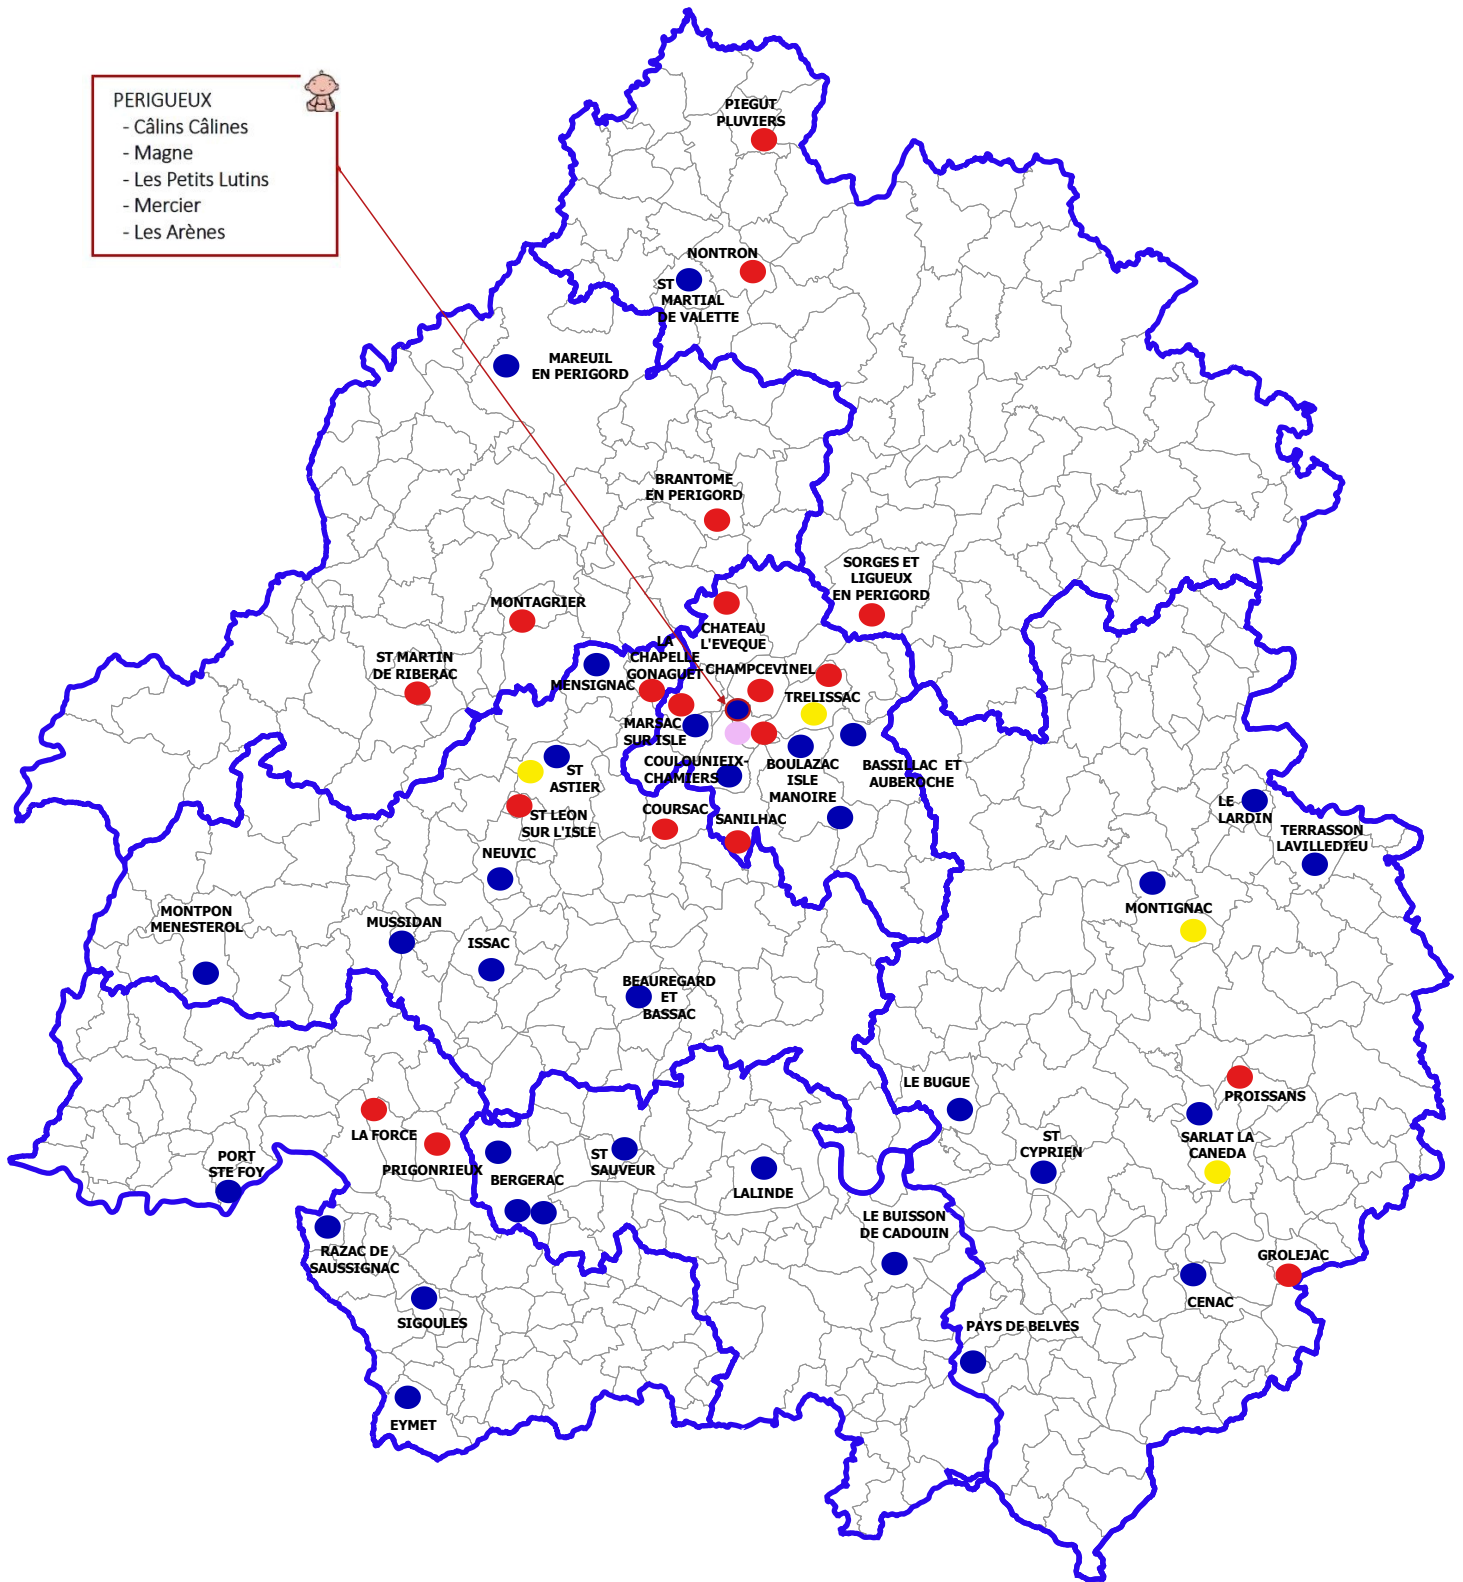

ETABLISSEMENTS D'ACCUEIL DES ENFANTS DE MOINS DE 6 ANS

60 Etablissements - 1.448 places

● Multi-accueil	37
● Micro-crèches	18
● Crèches familiales	4
● Pouponnière	1

— Cantons
 — Unités Territoriales