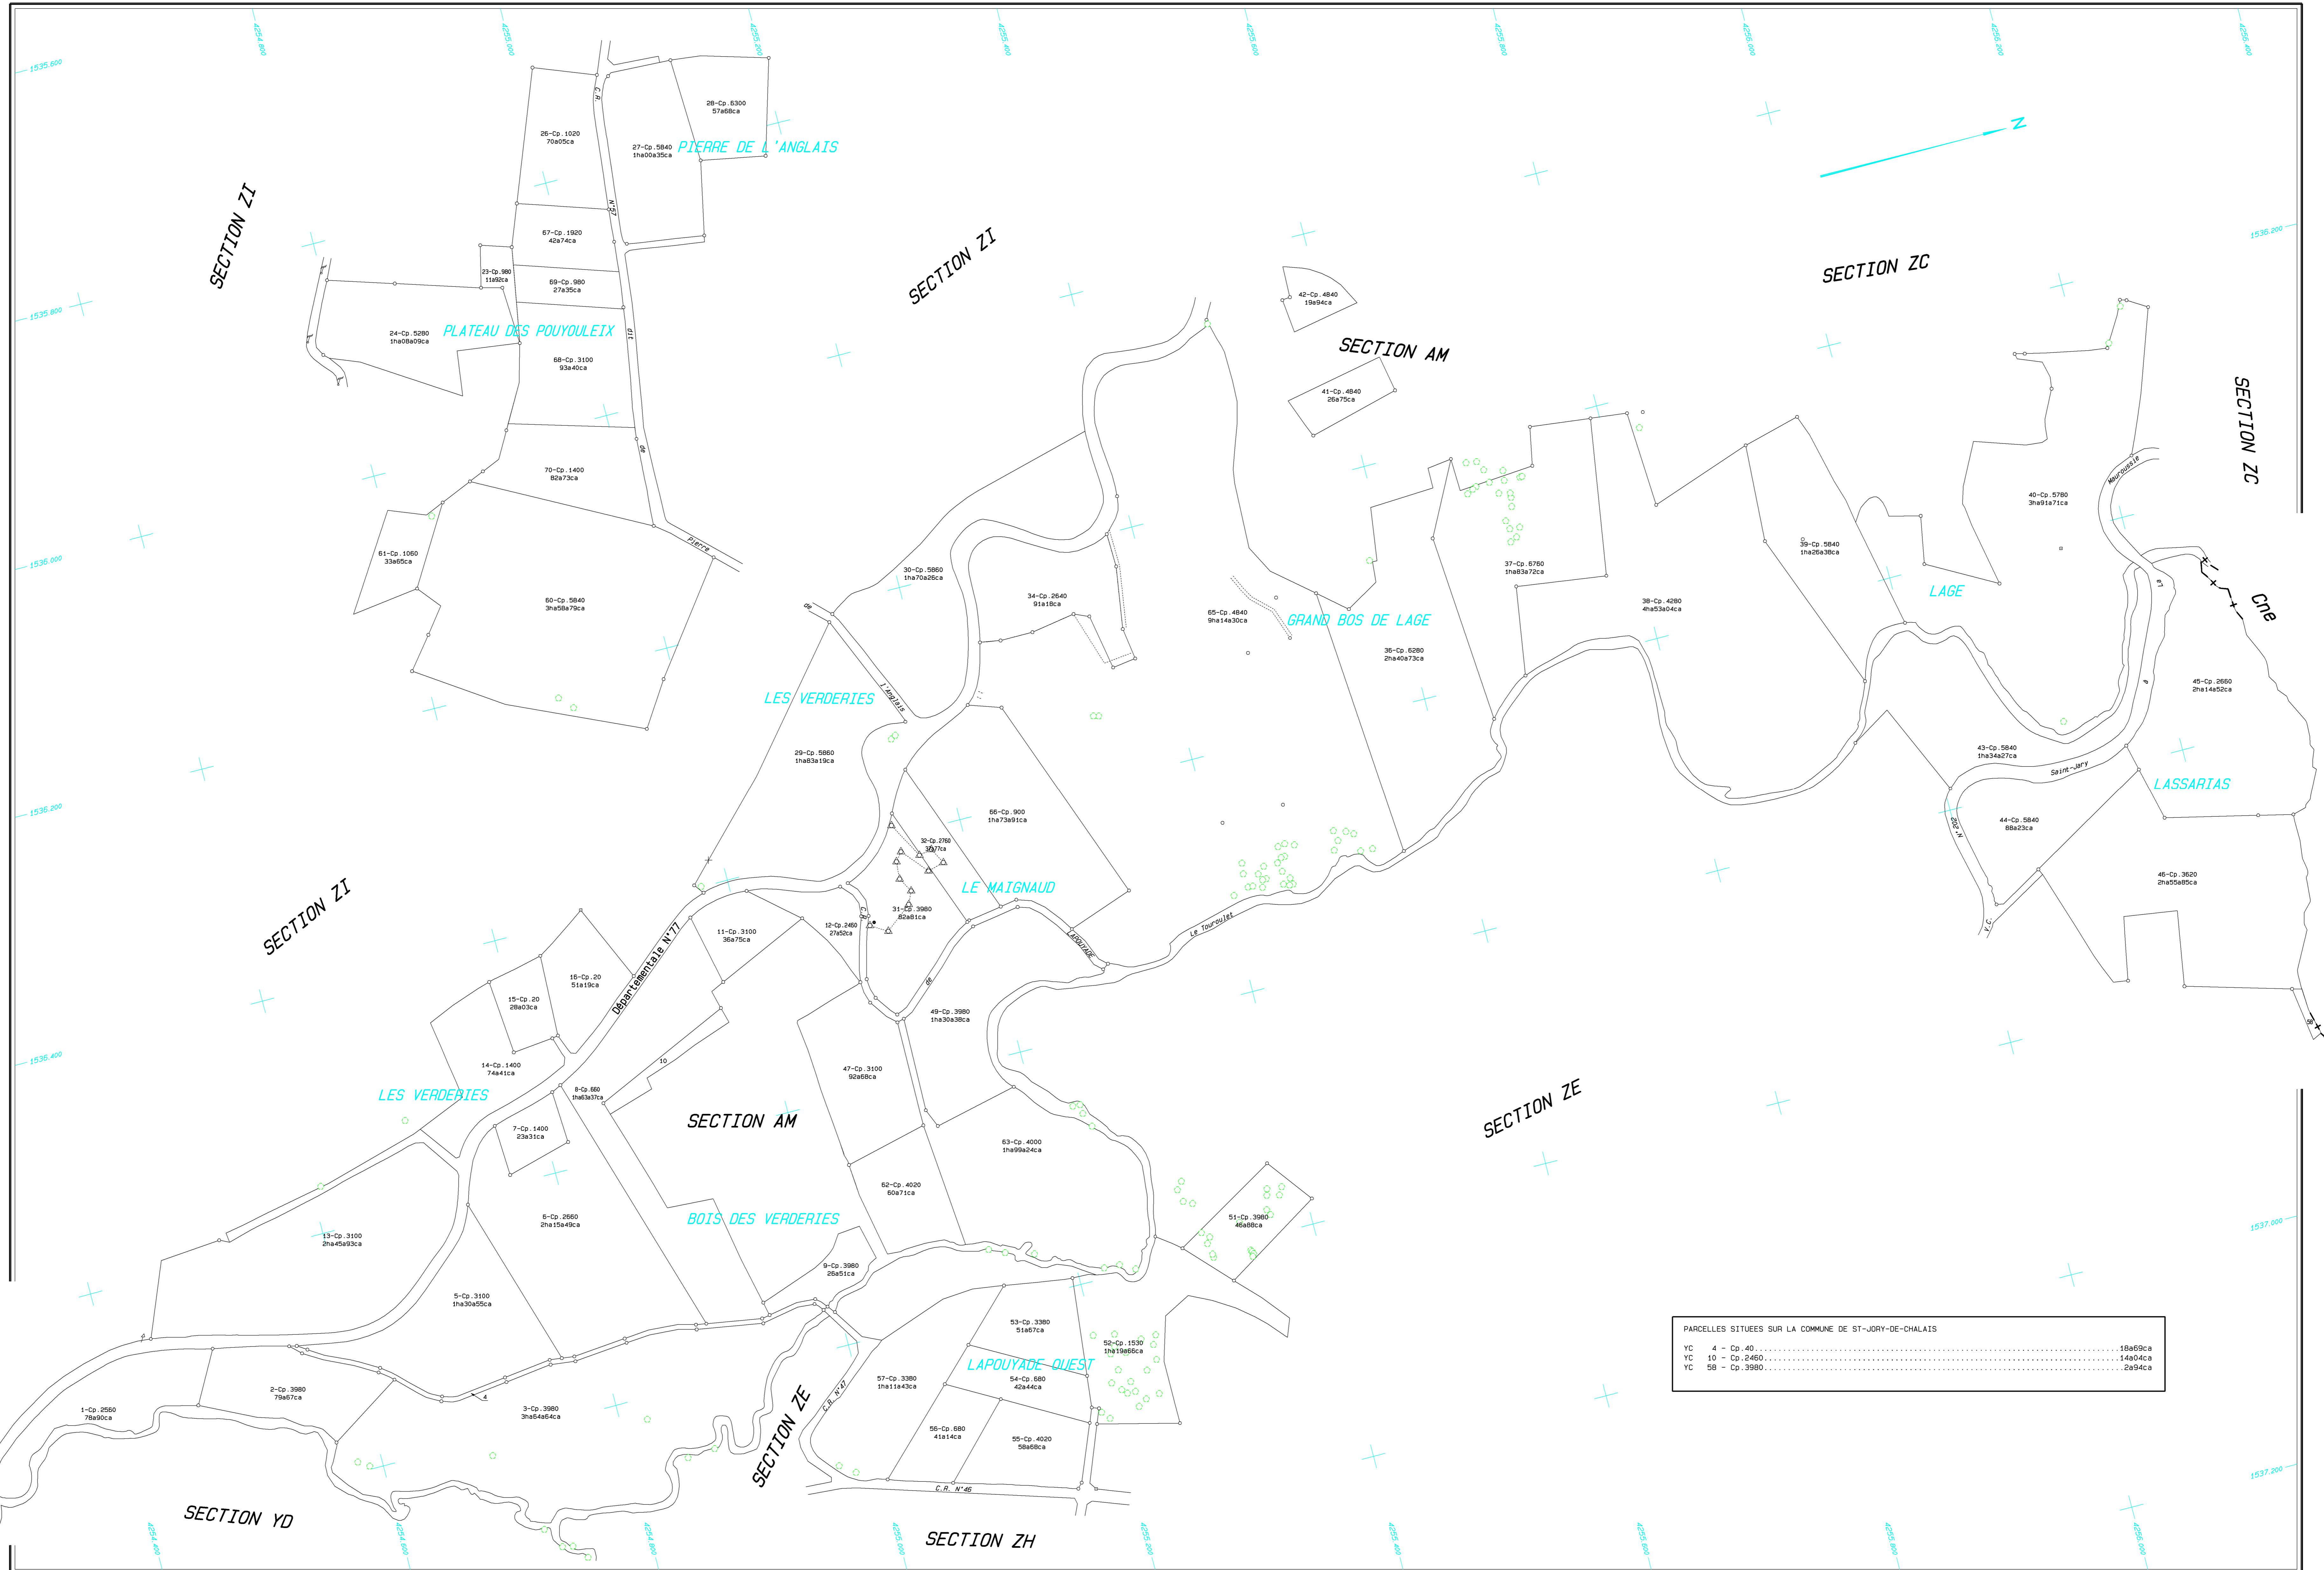

ST-JORY-DE-CHALAIS (Dordogne)

PARCELLES SITUÉES SUR LA COMMUNE DE ST-JORY-DE-CHALAIS	
YC 4 - Cp. 40	18a69ca
YC 10 - Cp. 2460	14a604ca
YC 5B - Cp. 3980	2a94ca