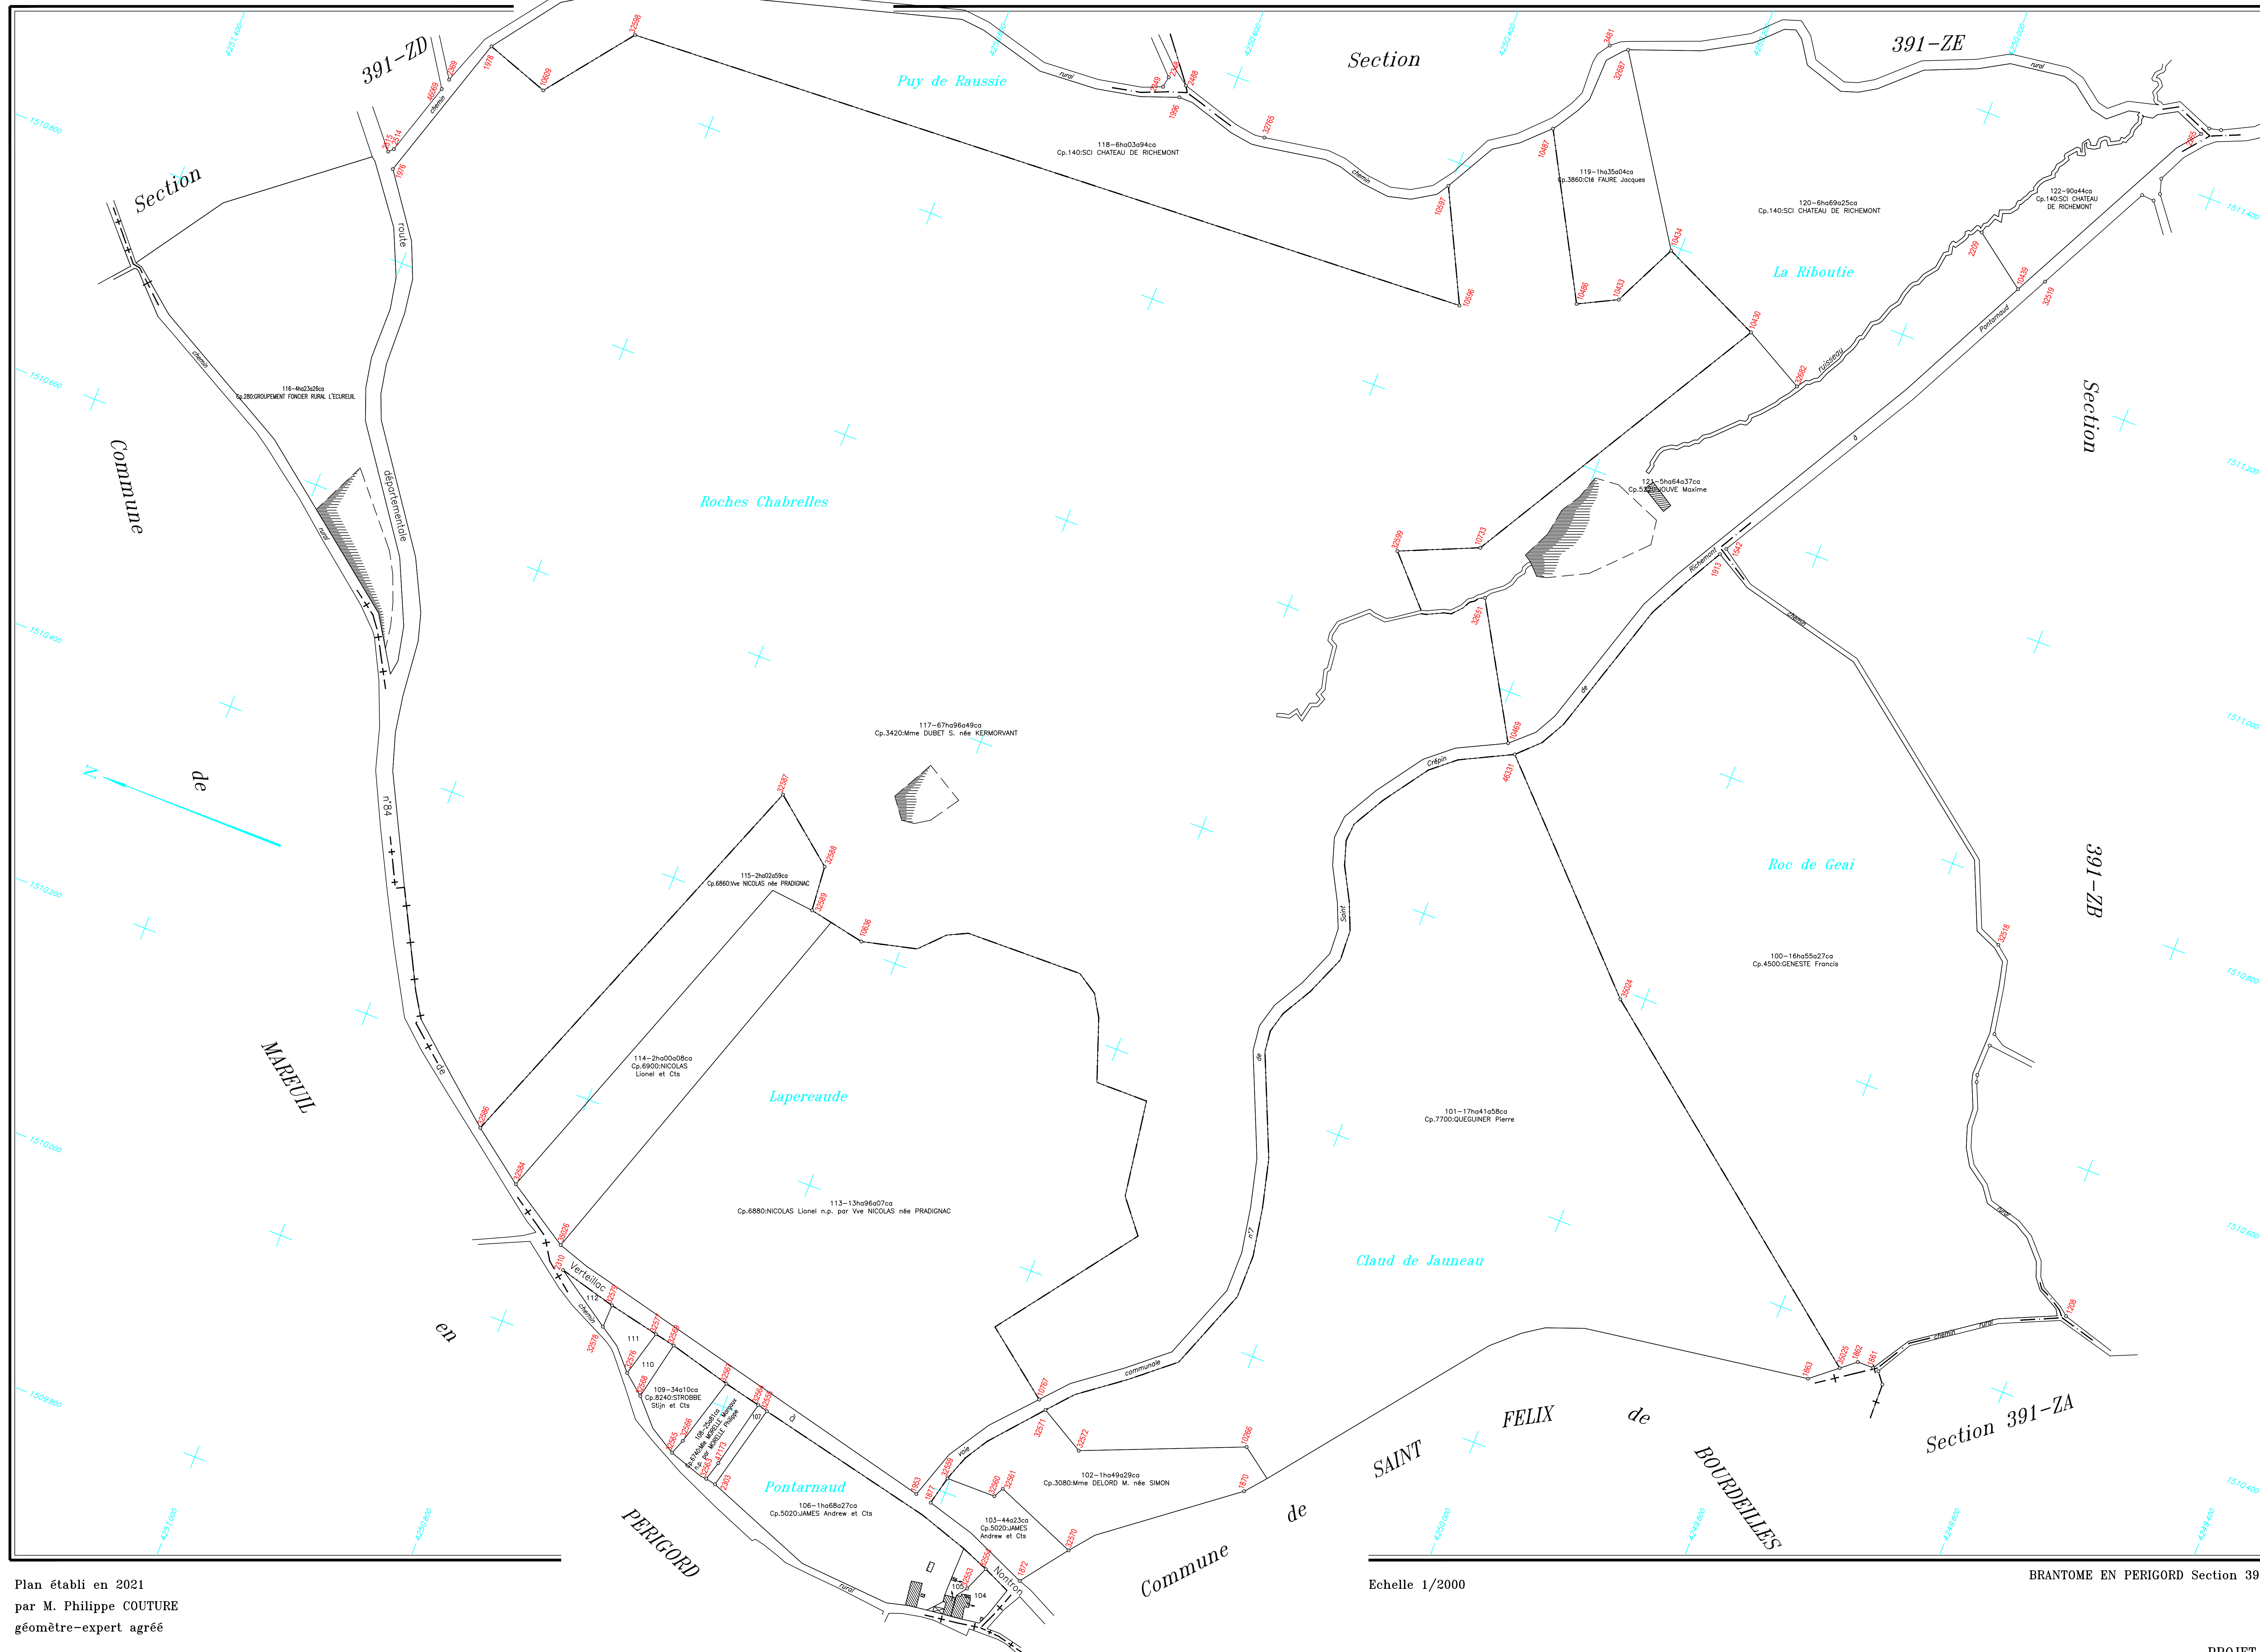

# BRANTOME EN PERIGORD (Dordogne)

Section 391ZC

PARCELLES SITUÉES SUR LA COMMUNE DE BRANTOME EN PERIGORD	
ZC 104	- Cp.7640:QUEGUINER Pierre.....11a71ca
ZC 105	- Cp.7680:QUEGUINER Philippe et Cts.....8a85ca
ZC 107	- Cp.7680:QUEGUINER Philippe et Cts.....6a39ca
ZC 110	- Cp.4420:Mme GAUDUCHON J. née PEYNAUD.....8a64ca
ZC 111	- Cp.8220:SIMON Jean.....11a64ca
ZC 112	- Cp.7840:ROBY Christophe.....4a82ca

Plan établi en 2021  
par M. Philippe COUTURE  
géomètre-expert agréé

Echelle 1/2000

BRANTOME EN PERIGORD Section 391ZC

Plan approuvé par la Commission Communale dans sa séance du 8 avril 2021 le Président : le Secrétaire :	AFFICHE DU 25/10/2021 AU 03/12/2021 le Maire :
Plan portant en rouge les modifications prescrites par la Commission Communale dans sa séance du 8 avril 2021 le Président : le Secrétaire :	AFFICHE DU AU le Maire :
Plan portant en bleu les modifications prescrites par la Commission Départementale dans sa séance du 8 avril 2021 le Président : le Secrétaire :	AFFICHE DU AU le Maire :